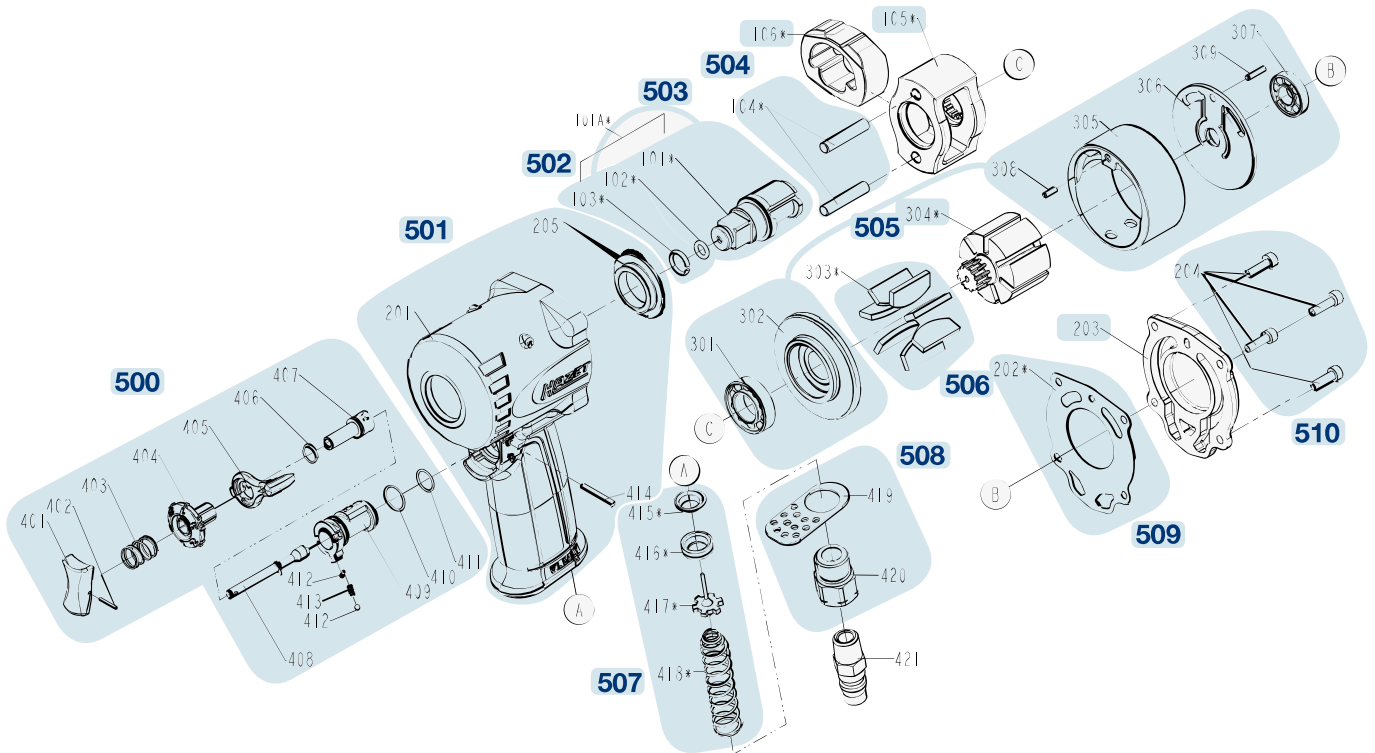

Erersatzteile 9012 M-1

Spare parts · Pièces de rechange

Pos	HAZET No.	Bezeichnung	Designation	Désignation	
105	9012 M-1-01	Schlagwerk-Korb	Striking mechanism frame	Cage de mécanisme de frappe	1
106	9012 M-1-02	Schlagwerk- / Hammer Satz	Striking mechanism / hammer set	Jeu de mécanismes de frappe / de marteaux	1
203	9012 M-1-03	Gehäuseabdeckung · hinten	Housing cover · rear	Capot de boîtier · arrière	1
304	9012 M-1-04	Rotor	Rotor	Rotor	1
500	9012 M-1-05/14	Abzughebel · komplett · Inhalt: 401 · 402 · 403 · 404 · 405 · 406 · 407 · 408 · 409 · 410 · 411 · 412 (2x) · 413	Trigger · complete · Contents: 401 · 402 · 403 · 404 · 405 · 406 · 407 · 408 · 409 · 410 · 411 · 412 (2x) · 413	Levier de tirage · complet · Contenu : 401 · 402 · 403 · 404 · 405 · 406 · 407 · 408 · 409 · 410 · 411 · 412 (2x) · 413	14
501	9012 M-1-06/3	Gehäuse · Inhalt: 201 · 205 · 414	Housing · Contents: 201 · 205 · 414	Boîtier · Contenu : 201 · 205 · 414	3
502	9012 M-1-07/2	Ring Satz · Inhalt: 102 · 103	Ring set · Contents: 102 · 103	Jeu de bagues · Contenu : 102 · 103	2
503	9012 M-1-08/3	Vierkant · mit Ring Satz · Inhalt: 101 · 102 · 103	Square · with ring set · Contents: 101 · 102 · 103	Carré · avec jeu de bagues · Contenu : 101 · 102 · 103	3
504	9012 M-1-09/2	Stift · Inhalt: 104 (2x)	Pin · Contents: 104 (2x)	Goupille · Contenu : 104 (2x)	2
505	9012 M-1-010/7	Zylindereinheit · Inhalt: 301 · 302 · 305 · 306 · 307 · 308 · 309	Cylinder unit · Contents: 301 · 302 · 305 · 306 · 307 · 308 · 309	Unité de vérin · Contenu : 301 · 302 · 305 · 306 · 307 · 308 · 309	7
506	9012 M-1-011/7	Lamellen · Inhalt: 303 (7x)	Blades · Contents: 303 (7x)	Lamelles · Contenu : 303 (7x)	7
507	9012 M-1-012/4	Ventileinheit · Inhalt: 415 · 416 · 417 · 418	Valve unit · Contents: 415 · 416 · 417 · 418	Unité de soupape · Contenu : 415 · 416 · 417 · 418	4