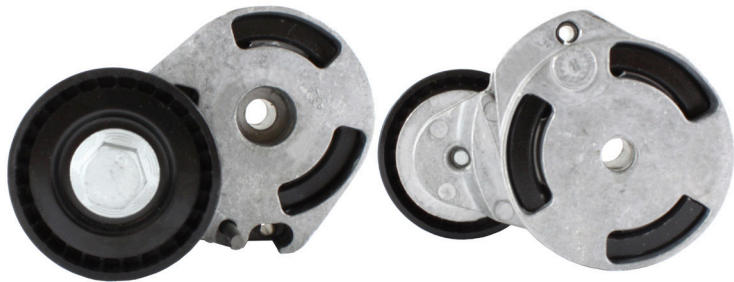

# Product Information

INA P0058, 12.2025

Tensioner pulley | Spannrolle | Galet tendeur | Poleas tensora |  
Puleggia di tenditore | Kolo pasowe napinacza

Option A | Variante A | Version A | Variante A | Variante A | Wariant A